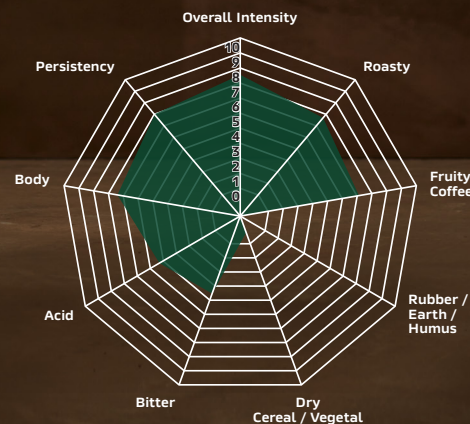

Allergenen:

Glutenbevattende granen	-
Schaaldieren	-
Eieren	-
Vis	-
Pinda's	-
Soja	-
Melk en melkproducten	-
Noten	-
Selderij	-
Mosterd	-
Sesamzaad	-
Zwavel dioxide en sulfieten	-
Lupine	-
Weekdieren	-